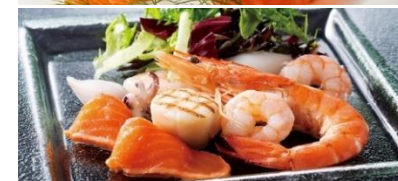

シーフードサラダ
Seafood salad 2,300