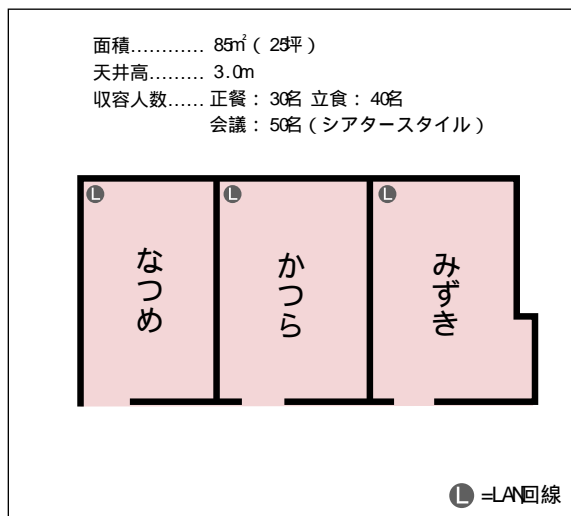

Natsume

Katsura

Mizuki

なつめ [4階]

なつめ / かつら / みずき 小宴会場 4階

この居心地の良い空間は邸宅のリビングをイメージ。

大切なお客さまを招いてのお食事会、誕生会、七五三といったお祝い事や家族会など、
心がこもったご利用に最適です。

4階フロア図

L = LAN回線

面積..... 85㎡ (25坪)
天井高..... 3.0m
収容人数..... 正餐 : 30名 立食 : 40名
会議 : 50名 (シアタースタイル)

 京王プラザホテル

〒160-8330 東京都新宿区西新宿 2-2-1 TEL (03) 3344-0111
JR・私鉄・地下鉄各線新宿駅西口より徒歩5分、都営大江戸線都庁前駅B出口直ぐ
宴会セールス (03) 3344-0256 (直通) 宴会予約 (03) 3344-0251 (直通)

なつめ [4階]

かつら [4階]

みずき [4階]

Table Layout

●
ご希望に応じた
テーブルレイアウトを演出いたします。
立食パーティにもご利用ください。

 京王プラザホテル

〒160-8330 東京都新宿区西新宿 2-2-1 TEL (03) 3344-0111
JR・私鉄・地下鉄各線新宿駅西口より徒歩 5分、都営大江戸線都庁前駅 B出口直ぐ
宴会セールス (03) 3344-0256 (直通) 宴会予約 (03) 3344-0251 (直通)