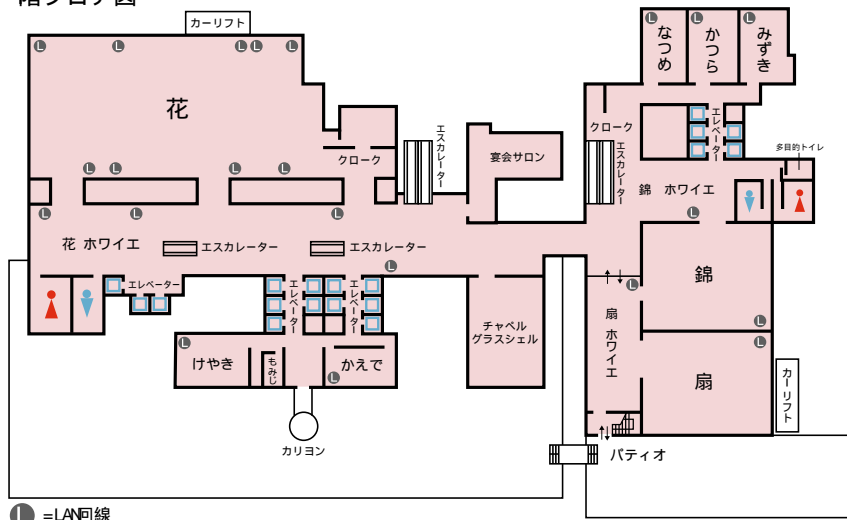

Natsume

Katsura

Mizuki

なつめ [4階]

なつめ / かつら / みずき 小宴会場 4階

この居心地の良い空間は邸宅のリビングをイメージ。

大切なお客さまを招いてのお食事会、誕生会、七五三といったお祝い事や家族会など、
心がこもったご利用に最適です。

4階フロア図

L = LAN回線

面積..... 85㎡ (25坪)
天井高..... 3.0m
収容人数..... 正餐 : 30名 立食 : 40名
会議 : 50名 (シアタースタイル)

 京王プラザホテル

〒160-8330 東京都新宿区西新宿 2-2-1 TEL (03) 3344-0111
JR・私鉄・地下鉄各線新宿駅西口より徒歩5分、都営大江戸線都庁前駅B出口直ぐ
宴会セールス (03) 3344-0256 (直通) 宴会予約 (03) 3344-0251 (直通)

なつめ [4階]

かつら [4階]

みずき [4階]

Table Layout

●
ご希望に応じた
テーブルレイアウトを演出いたします。
立食パーティにもご利用ください。

 京王プラザホテル

〒160-8330 東京都新宿区西新宿 2-2-1 TEL (03) 3344-0111
JR・私鉄・地下鉄各線新宿駅西口より徒歩 5分、都営大江戸線都庁前駅 B出口直ぐ
宴会セールス (03) 3344-0256 (直通) 宴会予約 (03) 3344-0251 (直通)