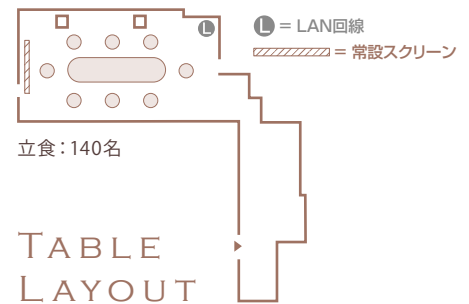

Grace Room グレースルーム

南館3階

南館3階 エントランス

- 面積…………… 300㎡ (90坪)
- 天井高………… 2.8m
- 収容人数… 立食：140名
会議：144名(スクールスタイル)
180名(シアタースタイル)

京王プラザホテル

〒160-8330 東京都新宿区西新宿2-2-1 TEL (03) 3344-0111

京王プラザホテルチェーン
京王プラザホテル札幌 TEL：011-271-0111(代)
京王プラザホテル多摩 TEL：042-374-0111(代)
京王プラザホテル八王子 TEL：042-656-3111(代)