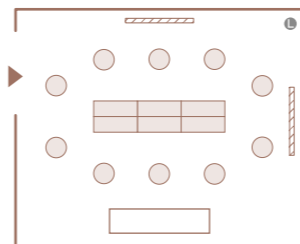

Nishiki
錦
南館 4階

錦 ホワイエ [南館4階ロビー]

Ohgi
扇
南館 4階

扇 ホワイエ [南館4階ロビー]

正餐：200名

立食：250名

〈錦・扇 共〉
●面積……325㎡ (98坪)
●天井高……3.2m

TABLE LAYOUT

● = LAN回線

● 収容人数
正餐：200名
立食：250名
会議：250名 (スクールスタイル)
360名 (シアタースタイル)

▨ = 電動スクリーン

正餐：200名

立食：250名

シアタースタイル：360名