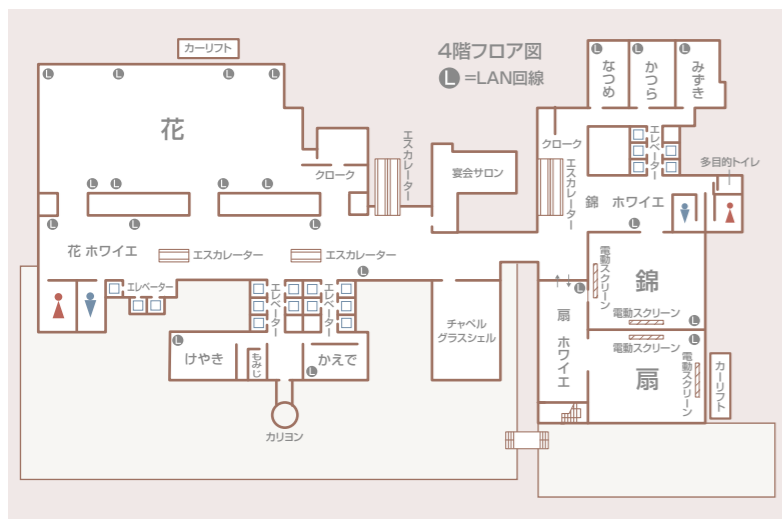

Nishiki
錦
南館 4階

錦 ホワイエ [南館4階ロビー]

Ohgi
扇
南館 4階

扇 ホワイエ [南館4階ロビー]

正餐：200名

立食：250名

〈錦・扇 共〉
●面積……325㎡ (98坪)
●天井高……3.2m

TABLE LAYOUT

● = LAN回線

● 収容人数
正餐：200名
立食：250名
会議：250名 (スクールスタイル)
360名 (シアタースタイル)

▨ = 電動スクリーン

正餐：200名

立食：250名

シアタースタイル：360名