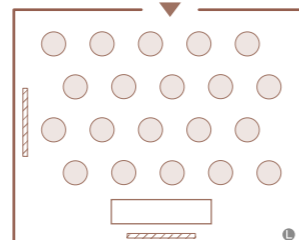

Nishiki
錦
南館 4階

錦 ホワイエ [南館4階ロビー]

Ohgi
扇
南館 4階

扇 ホワイエ [南館4階ロビー]

正餐：200名

立食：250名

〈錦・扇 共〉
●面積……325㎡ (98坪)
●天井高……3.2m

TABLE LAYOUT

● = LAN回線

● 収容人数
正餐：200名
立食：250名
会議：250名 (スクールスタイル)
360名 (シアタースタイル)

▨ = 電動スクリーン

正餐：200名

立食：250名

シアタースタイル：360名