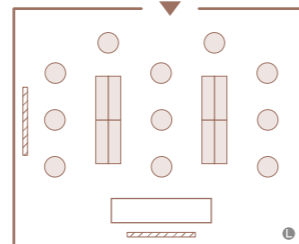

Nishiki
錦
南館 4階

錦 ホワイエ [南館4階ロビー]

Ohgi
扇
南館 4階

扇 ホワイエ [南館4階ロビー]

正餐：200名

立食：250名

〈錦・扇 共〉
●面積……325㎡ (98坪)
●天井高……3.2m

TABLE LAYOUT

● = LAN回線

● 収容人数
正餐：200名
立食：250名
会議：250名 (スクールスタイル)
360名 (シアタースタイル)

▨ = 電動スクリーン

正餐：200名

立食：250名

シアタースタイル：360名