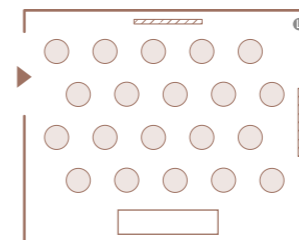

Nishiki
錦
南館 4階

錦 ホワイエ [南館4階ロビー]

Ohgi
扇
南館 4階

扇 ホワイエ [南館4階ロビー]

正餐：200名

立食：250名

〈錦・扇 共〉
●面積……325㎡ (98坪)
●天井高……3.2m

TABLE LAYOUT

● = LAN回線

● 収容人数
正餐：200名
立食：250名
会議：250名 (スクールスタイル)
360名 (シアタースタイル)

▨ = 電動スクリーン

正餐：200名

立食：250名

シアタースタイル：360名