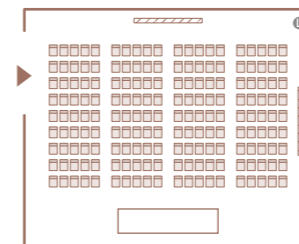

Nishiki
錦
南館 4階

錦 ホワイエ [南館4階ロビー]

Ohgi
扇
南館 4階

扇 ホワイエ [南館4階ロビー]

正餐：200名

立食：250名

〈錦・扇 共〉
●面積……325㎡ (98坪)
●天井高……3.2m

TABLE LAYOUT

● = LAN回線

● 収容人数
正餐：200名
立食：250名
会議：250名 (スクールスタイル)
360名 (シアタースタイル)

▨ = 電動スクリーン

正餐：200名

立食：250名

シアタースタイル：360名